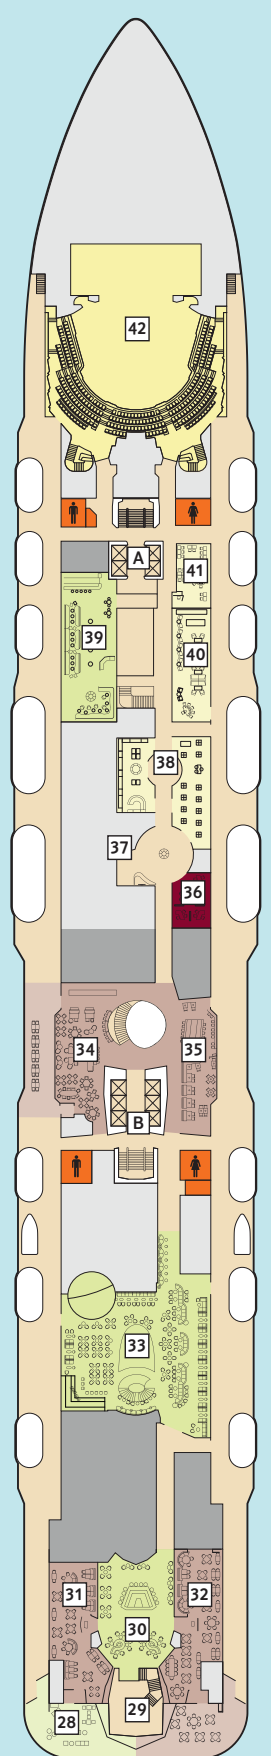

6 Boje

5 Pier

Casino & Lounge auf der Mein Schiff 4.

Surf & Turf – Steakhouse auf der Mein Schiff 4 mit größerem Außenbereich sowie runden Tischen mit integrierten Grillplatten.

4 Seestern

3 Atlantik

- Kabinenkategorien\***
- 6176 Familienkabine Veranda Deluxe
  - 6005 Familienkabine Balkon
  - 6088 Balkonkabine Kat. E
  - 6175 Balkonkabine Kat. F
  - 6159 Balkonkabine Kat. G
  - 3103 Außenkabine Kat. B
  - 3125 Außenkabine Kat. C
  - 3089 Innenkabine Kat. C

- Legende**
- Restaurant
  - Bar
  - SPA & Sport
  - Unterhaltung/Theater
  - Betriebsräume
  - Küche
- | Verbindungstür
  - ♿ Barrierefreie Kabine
  - △ Hochbett
  - Bettcouch
  - Doppelbettcouch
  - ▲ 1 Pullman-Bett
  - ⊗ Kabine mit Sichtbehinderung
  - A B Treppenhausbezeichnung
- 28 Champagner Treff
  - 29 Große Freiheit
  - 30 Diamant Bar
  - 31 Richards – Feines Essen
  - 32 Surf & Turf – Steakhouse
  - 33 Schau Bar
  - 34 Tag & Nacht – Bistro
  - 35 Hanami – Japanische Küche
  - 36 Bordreiseleitung
  - 37 Fotogalerie
  - 38 Neuer Wall – Einkaufspassagen
  - 39 Abtanz Bar
  - 40 Rauchersalon (nur Mein Schiff 3)
  - 41 Casino (Mein Schiff 3) / Casino & Lounge (Mein Schiff 4)
  - 42 Theater
  - 43 Café Lounge
  - 44 Atlantik – Eurasia
  - 45 Atlantik – Mediterran
  - 46 Landausflüge, Golf & Biking
  - 47 TUI Bar
  - 48 Klanghaus
  - 49 Konferenzräume
  - 50 Meerleben – Entdecken & Erleben (nur Mein Schiff 3)
  - 51 Atelier
  - 52 Spielplatz – Videogames
  - 53 Sturmfrei – Teenslounge
  - 54 Atlantik – Klassik
  - 55 Rezeption
  - 56 Bordhospital

\* Beispielhafte Darstellung der Kabinenummern. Änderungen vorbehalten.