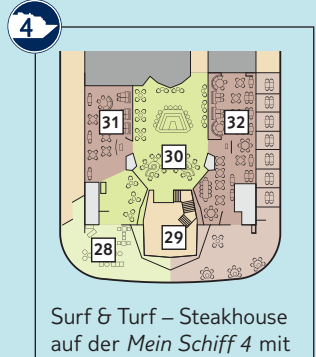

6 Boje

5 Pier

Casino & Lounge auf der Mein Schiff 4.

Surf & Turf – Steakhouse auf der Mein Schiff 4 mit größerem Außenbereich sowie runden Tischen mit integrierten Grillplatten.

4 Seestern

3 Atlantik

- Kabinenkategorien\***
- 6176 Familienkabine Veranda Deluxe
  - 6005 Familienkabine Balkon
  - 6088 Balkonkabine Kat. E
  - 6175 Balkonkabine Kat. F
  - 6159 Balkonkabine Kat. G
  - 3103 Außenkabine Kat. B
  - 3125 Außenkabine Kat. C
  - 3089 Innenkabine Kat. C

- Legende**
- Restaurant
  - Bar
  - SPA & Sport
  - Unterhaltung/Theater
  - Betriebsräume
  - Küche
- | Verbindungstür
  - ♿ Barrierefreie Kabine
  - △ Hochbett
  - Bettcouch
  - Doppelbettcouch
  - ▲ 1 Pullman-Bett
  - ⊗ Kabine mit Sichtbehinderung
  - A B Treppenhausbezeichnung
- 28 Champagner Treff
  - 29 Große Freiheit
  - 30 Diamant Bar
  - 31 Richards – Feines Essen
  - 32 Surf & Turf – Steakhouse
  - 33 Schau Bar
  - 34 Tag & Nacht – Bistro
  - 35 Hanami – Japanische Küche
  - 36 Bordreiseleitung
  - 37 Fotogalerie
  - 38 Neuer Wall – Einkaufspassagen
  - 39 Abtanz Bar
  - 40 Rauchersalon (nur Mein Schiff 3)
  - 41 Casino (Mein Schiff 3) / Casino & Lounge (Mein Schiff 4)
  - 42 Theater
  - 43 Café Lounge
  - 44 Atlantik – Eurasia
  - 45 Atlantik – Mediterran
  - 46 Landausflüge, Golf & Biking
  - 47 TUI Bar
  - 48 Klanghaus
  - 49 Konferenzräume
  - 50 Meerleben – Entdecken & Erleben (nur Mein Schiff 3)
  - 51 Atelier
  - 52 Spielplatz – Videogames
  - 53 Sturmfrei – Teenslounge
  - 54 Atlantik – Klassik
  - 55 Rezeption
  - 56 Bordhospital