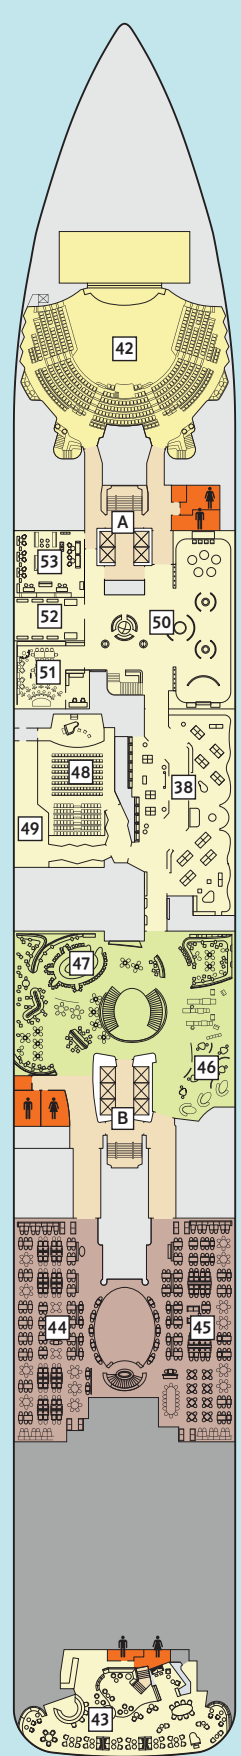

6 Boje

5 Pier

Casino & Lounge auf der Mein Schiff 4.

Surf & Turf – Steakhouse auf der Mein Schiff 4 mit größerem Außenbereich sowie runden Tischen mit integrierten Grillplatten.

4 Seestern

3 Atlantik

- Kabinenkategorien\***
- 6176 Familienkabine Veranda Deluxe
  - 6005 Familienkabine Balkon
  - 6088 Balkonkabine Kat. E
  - 6175 Balkonkabine Kat. F
  - 6159 Balkonkabine Kat. G
  - 3103 Außenkabine Kat. B
  - 3125 Außenkabine Kat. C
  - 3089 Innenkabine Kat. C

- Legende**
- Restaurant
  - Bar
  - SPA & Sport
  - Unterhaltung/Theater
  - Betriebsräume
  - Küche
- | Verbindungstür
  - ♿ Barrierefreie Kabine
  - △ Hochbett
  - Bettcouch
  - Doppelbettcouch
  - ▲ 1 Pullman-Bett
  - ⊗ Kabine mit Sichtbehinderung
  - A B Treppenhausbezeichnung
- 28 Champagner Treff
  - 29 Große Freiheit
  - 30 Diamant Bar
  - 31 Richards – Feines Essen
  - 32 Surf & Turf – Steakhouse
  - 33 Schau Bar
  - 34 Tag & Nacht – Bistro
  - 35 Hanami – Japanische Küche
  - 36 Bordreiseleitung
  - 37 Fotogalerie
  - 38 Neuer Wall – Einkaufspassagen
  - 39 Abtanz Bar
  - 40 Rauchersalon (nur Mein Schiff 3)
  - 41 Casino (Mein Schiff 3) / Casino & Lounge (Mein Schiff 4)
  - 42 Theater
  - 43 Café Lounge
  - 44 Atlantik – Eurasia
  - 45 Atlantik – Mediterran
  - 46 Landausflüge, Golf & Biking
  - 47 TUI Bar
  - 48 Klanghaus
  - 49 Konferenzräume
  - 50 Meerleben – Entdecken & Erleben (nur Mein Schiff 3)
  - 51 Atelier
  - 52 Spielplatz – Videogames
  - 53 Sturmfrei – Teenslounge
  - 54 Atlantik – Klassik
  - 55 Rezeption
  - 56 Bordhospital

\* Beispielhafte Darstellung der Kabinenummern. Änderungen vorbehalten.