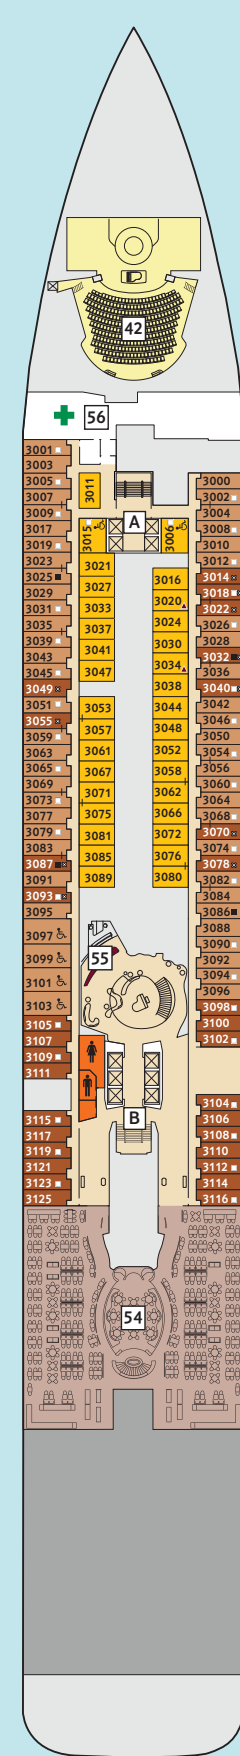

6 Boje

5 Pier

Casino & Lounge auf der Mein Schiff 4.

Surf & Turf – Steakhouse auf der Mein Schiff 4 mit größerem Außenbereich sowie runden Tischen mit integrierten Grillplatten.

4 Seestern

3 Atlantik

- Kabinenkategorien\***
- 6176 Familienkabine Veranda Deluxe
  - 6005 Familienkabine Balkon
  - 6088 Balkonkabine Kat. E
  - 6175 Balkonkabine Kat. F
  - 6159 Balkonkabine Kat. G
  - 3103 Außenkabine Kat. B
  - 3125 Außenkabine Kat. C
  - 3089 Innenkabine Kat. C

- Legende**
- Restaurant
  - Bar
  - SPA & Sport
  - Unterhaltung/Theater
  - Betriebsräume
  - Küche
- | Verbindungstür
  - ♿ Barrierefreie Kabine
  - △ Hochbett
  - Bettcouch
  - Doppelbettcouch
  - ▲ 1 Pullman-Bett
  - ⊗ Kabine mit Sichtbehinderung
  - A B Treppenhausbezeichnung
- 28 Champagner Treff
  - 29 Große Freiheit
  - 30 Diamant Bar
  - 31 Richards – Feines Essen
  - 32 Surf & Turf – Steakhouse
  - 33 Schau Bar
  - 34 Tag & Nacht – Bistro
  - 35 Hanami – Japanische Küche
  - 36 Bordreiseleitung
  - 37 Fotogalerie
  - 38 Neuer Wall – Einkaufspassagen
  - 39 Abtanz Bar
  - 40 Rauchersalon (nur Mein Schiff 3)
  - 41 Casino (Mein Schiff 3) / Casino & Lounge (Mein Schiff 4)
  - 42 Theater
  - 43 Café Lounge
  - 44 Atlantik – Eurasia
  - 45 Atlantik – Mediterran
  - 46 Landausflüge, Golf & Biking
  - 47 TUI Bar
  - 48 Klanghaus
  - 49 Konferenzräume
  - 50 Meerleben – Entdecken & Erleben (nur Mein Schiff 3)
  - 51 Atelier
  - 52 Spielplatz – Videogames
  - 53 Sturmfrei – Teenslounge
  - 54 Atlantik – Klassik
  - 55 Rezeption
  - 56 Bordhospital

\* Beispielhafte Darstellung der Kabinenummern. Änderungen vorbehalten.