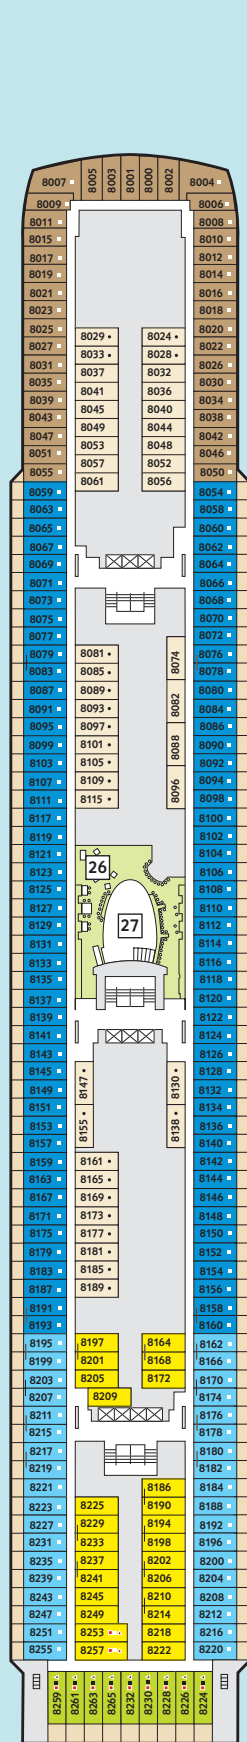

Deckgrundrisse Mein Schiff 2

Decks, Kabinen, Suiten und mehr
auf unserem zweiten Wohlfühlschiff.

360° 360°-Panoramen:
www.tuicruises.com/meinschiff2

12 Horizont

11 Aqua

10 Perle

9 Koralle

14 Brise

Kabinenkategorien*

- 10026 Suite
- 10042 Themensuiten
- 12002 Junior Suite Veranda Kat. A
- 10012 Junior Suite Veranda Kat. B
- 10171 Familienkabine Veranda
- 10000 Verandakabine Kat. A
- 10162 Verandakabine Kat. B
- 9039 Balkonkabine Kat. A
- 9242 Balkonkabine Kat. B
- 9005 Außenkabine Kat. A
- 9017 Innenkabine Kat. A
- 9232 Innenkabine Kat. B

Legende

- Restaurant
- Bar
- SPA & Sport
- Unterhaltung/Theater
- Betriebsräume
- Küche
- Verbindungsstür
- Bettcouch
- Doppelbettcouch
- 1 Pullman-Bett
- 2 Pullman-Betten
- Betten nicht auseinanderstellbar

* Beispielhafte Darstellung der Kabinenummern. Änderungen vorbehalten.

8 Muschel

7 Hanse

6 Atlantik

5 Pier

4 Seestern

- ### Kabinenkategorien*
- 8259 Familienkabine Veranda
 - 8054 Balkonkabine Kat. A
 - 8195 Balkonkabine Kat. B
 - 8004 Außenkabine Kat. A
 - 4015 Außenkabine Kat. B
 - 4011 Außenkabine Kat. C
 - 8024 Innenkabine Kat. A
 - 8164 Innenkabine Kat. B
 - 4038 Innenkabine Kat. C
 - 4136 Innenkabine Kat. D