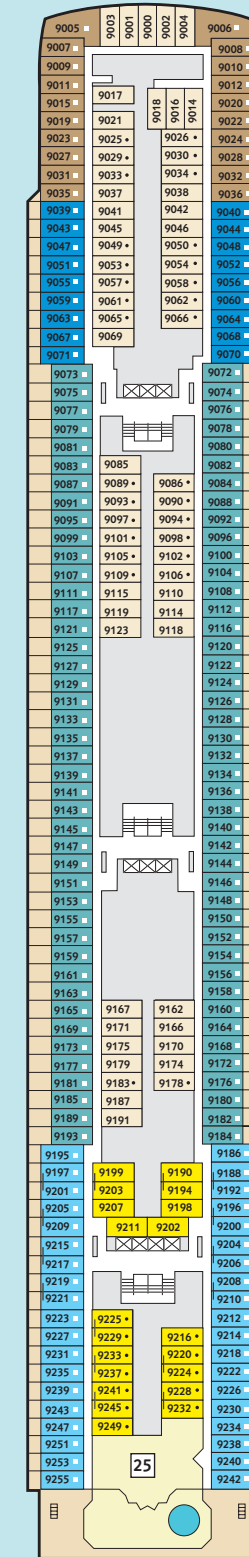

Deckgrundrisse Mein Schiff 2

Decks, Kabinen, Suiten und mehr
auf unserem zweiten Wohlfühlschiff.

360° 360°-Panoramen:
www.tuicruises.com/meinschiff2

12 Horizont

11 Aqua

10 Perle

9 Koralle

14 Brise

Kabinenkategorien*

- 10026 Suite
- 10042 Themensuiten
- 12002 Junior Suite Veranda Kat. A
- 10012 Junior Suite Veranda Kat. B
- 10171 Familienkabine Veranda
- 10000 Verandakabine Kat. A
- 10162 Verandakabine Kat. B
- 9039 Balkonkabine Kat. A
- 9242 Balkonkabine Kat. B
- 9005 Außenkabine Kat. A
- 9017 Innenkabine Kat. A
- 9232 Innenkabine Kat. B

Legende

- Restaurant
- Bar
- SPA & Sport
- Unterhaltung/Theater
- Betriebsräume
- Küche
- Verbindungsstür
- Bettcouch
- Doppelbettcouch
- 1 Pullman-Bett
- 2 Pullman-Betten
- Betten nicht auseinanderstellbar

* Beispielhafte Darstellung der Kabinenummern. Änderungen vorbehalten.

8 Muschel

7 Hanse

6 Atlantik

5 Pier

4 Seestern

- ### Kabinenkategorien*
- 8259 Familienkabine Veranda
 - 8054 Balkonkabine Kat. A
 - 8195 Balkonkabine Kat. B
 - 8004 Außenkabine Kat. A
 - 4015 Außenkabine Kat. B
 - 4011 Außenkabine Kat. C
 - 8024 Innenkabine Kat. A
 - 8164 Innenkabine Kat. B
 - 4038 Innenkabine Kat. C
 - 4136 Innenkabine Kat. D