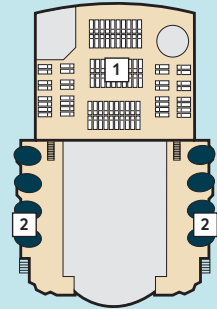

Deckgrundrisse Mein Schiff 2

Decks, Kabinen, Suiten und mehr
auf unserem zweiten Wohlfühlschiff.

360° 360°-Panoramen:
www.tuicruises.com/meinschiff2

12 Horizont

11 Aqua

10 Perle

9 Koralle

14 Brise

Kabinenkategorien*

- 10026 Suite
- 10042 Themensuiten
- 12002 Junior Suite Veranda Kat. A
- 10012 Junior Suite Veranda Kat. B
- 10171 Familienkabine Veranda
- 10000 Verandakabine Kat. A
- 10162 Verandakabine Kat. B
- 9039 Balkonkabine Kat. A
- 9242 Balkonkabine Kat. B
- 9005 Außenkabine Kat. A
- 9017 Innenkabine Kat. A
- 9232 Innenkabine Kat. B

Legende

- Restaurant
- Bar
- SPA & Sport
- Unterhaltung/Theater
- Betriebsräume
- Küche
- Verbindungsstür
- Bettcouch
- Doppelbettcouch
- 1 Pullman-Bett
- 2 Pullman-Betten
- Betten nicht auseinanderstellbar