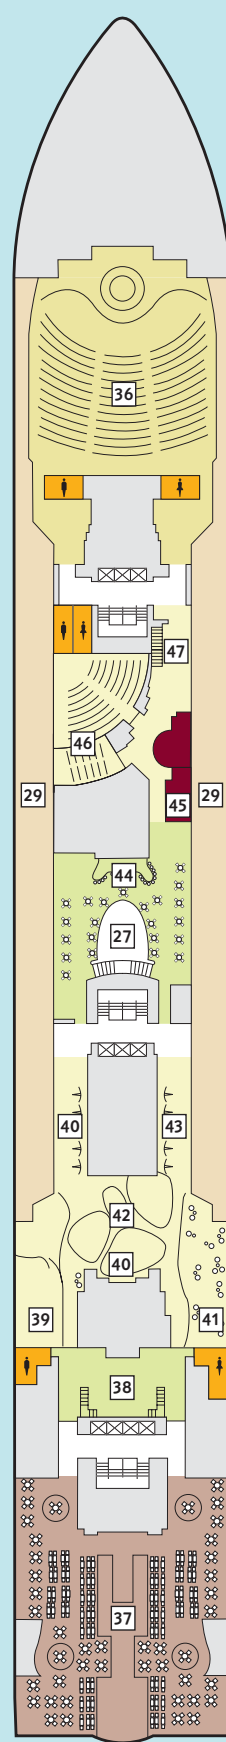

Deckgrundrisse Mein Schiff 2

Decks, Kabinen, Suiten und mehr
auf unserem zweiten Wohlfühlschiff.

360° 360°-Panoramen:
www.tuicruises.com/meinschiff2

12 Horizont

11 Aqua

10 Perle

9 Koralle

14 Brise

Kabinenkategorien*

- 10026 Suite
- 10042 Themensuiten
- 12002 Junior Suite Veranda Kat. A
- 10012 Junior Suite Veranda Kat. B
- 10171 Familienkabine Veranda
- 10000 Verandakabine Kat. A
- 10162 Verandakabine Kat. B
- 9039 Balkonkabine Kat. A
- 9242 Balkonkabine Kat. B
- 9005 Außenkabine Kat. A
- 9017 Innenkabine Kat. A
- 9232 Innenkabine Kat. B

Legende

- Restaurant
- Bar
- SPA & Sport
- Unterhaltung/Theater
- Betriebsräume
- Küche
- Verbindungsstür
- Bettcouch
- Doppelbettcouch
- 1 Pullman-Bett
- 2 Pullman-Betten
- Betten nicht auseinanderstellbar

* Beispielhafte Darstellung der Kabinenummern. Änderungen vorbehalten.

8 Muschel

7 Hanse

6 Atlantik

5 Pier

4 Seestern

- ### Kabinenkategorien*
- 8259 Familienkabine Veranda
 - 8054 Balkonkabine Kat. A
 - 8195 Balkonkabine Kat. B
 - 8004 Außenkabine Kat. A
 - 4015 Außenkabine Kat. B
 - 4011 Außenkabine Kat. C
 - 8024 Innenkabine Kat. A
 - 8164 Innenkabine Kat. B
 - 4038 Innenkabine Kat. C
 - 4136 Innenkabine Kat. D