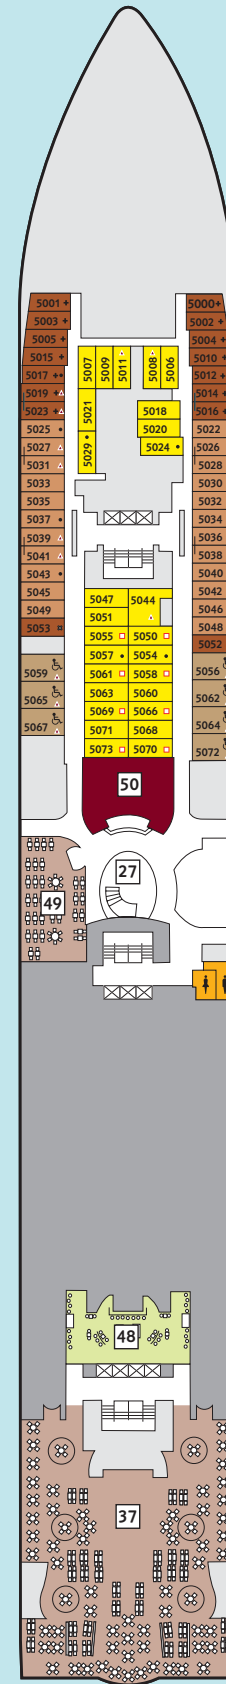

Deckgrundrisse Mein Schiff 2

Decks, Kabinen, Suiten und mehr
auf unserem zweiten Wohlfühlschiff.

360° 360°-Panoramen:
www.tuicruises.com/meinschiff2

12 Horizont

11 Aqua

10 Perle

9 Koralle

14 Brise

Kabinenkategorien*

- 10026 Suite
- 10042 Themensuiten
- 12002 Junior Suite Veranda Kat. A
- 10012 Junior Suite Veranda Kat. B
- 10171 Familienkabine Veranda
- 10000 Verandakabine Kat. A
- 10162 Verandakabine Kat. B
- 9039 Balkonkabine Kat. A
- 9242 Balkonkabine Kat. B
- 9005 Außenkabine Kat. A
- 9017 Innenkabine Kat. A
- 9232 Innenkabine Kat. B

* Beispielhafte Darstellung der Kabinenummern. Änderungen vorbehalten.

8 Muschel

7 Hanse

6 Atlantik

5 Pier

4 Seestern

- ### Kabinenkategorien*
- 8259 Familienkabine Veranda
 - 8054 Balkonkabine Kat. A
 - 8195 Balkonkabine Kat. B
 - 8004 Außenkabine Kat. A
 - 4015 Außenkabine Kat. B
 - 4011 Außenkabine Kat. C
 - 8024 Innenkabine Kat. A
 - 8164 Innenkabine Kat. B
 - 4038 Innenkabine Kat. C
 - 4136 Innenkabine Kat. D

- ### Legende
- Restaurant
 - Bar
 - SPA & Sport
 - Unterhaltung/Theater
 - Betriebsräume
 - Küche

- ♿ Barrierefreie Kabine
- | Verbindungstür
- Bettcouch
- Doppelbettcouch
- ▲ 1 Pullman-Bett
- 2 Pullman-Betten
- + Kabine mit Bullauge
- ⊗ Kabine mit Sichtbehinderung
- Betten nicht zusammenstellbar
- Betten nicht auseinanderstellbar