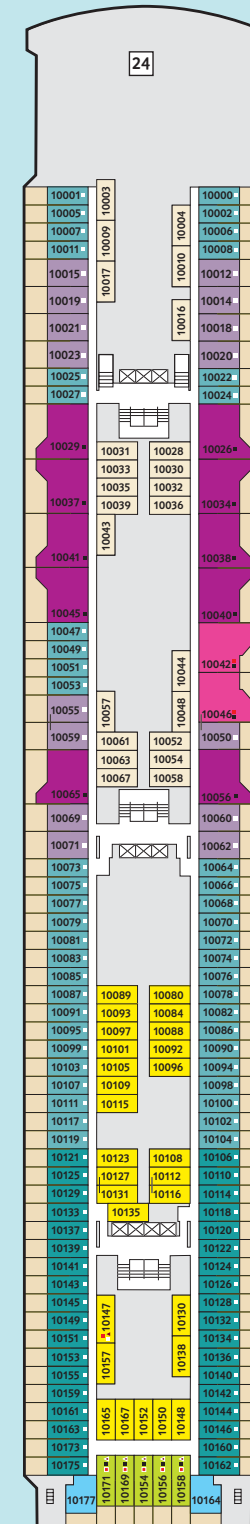

Deckgrundrisse Mein Schiff 2

Decks, Kabinen, Suiten und mehr
auf unserem zweiten Wohlfühlschiff.

360° 360°-Panoramen:
www.tuicruises.com/meinschiff2

12 Horizont

11 Aqua

10 Perle

9 Koralle

14 Brise

Kabinenkategorien*

- 10026 Suite
- 10042 Themensuiten
- 12002 Junior Suite Veranda Kat. A
- 10012 Junior Suite Veranda Kat. B
- 10171 Familienkabine Veranda
- 10000 Verandakabine Kat. A
- 10162 Verandakabine Kat. B
- 9039 Balkonkabine Kat. A
- 9242 Balkonkabine Kat. B
- 9005 Außenkabine Kat. A
- 9017 Innenkabine Kat. A
- 9232 Innenkabine Kat. B

Legende

- Restaurant
- Bar
- SPA & Sport
- Unterhaltung/Theater
- Betriebsräume
- Küche
- Verbindungsstür
- Bettcouch
- Doppelbettcouch
- 1 Pullman-Bett
- 2 Pullman-Betten
- Betten nicht auseinanderstellbar

* Beispielhafte Darstellung der Kabinenummern. Änderungen vorbehalten.

8 Muschel

7 Hanse

6 Atlantik

5 Pier

4 Seestern

- ### Kabinenkategorien*
- 8259 Familienkabine Veranda
 - 8054 Balkonkabine Kat. A
 - 8195 Balkonkabine Kat. B
 - 8004 Außenkabine Kat. A
 - 4015 Außenkabine Kat. B
 - 4011 Außenkabine Kat. C
 - 8024 Innenkabine Kat. A
 - 8164 Innenkabine Kat. B
 - 4038 Innenkabine Kat. C
 - 4136 Innenkabine Kat. D