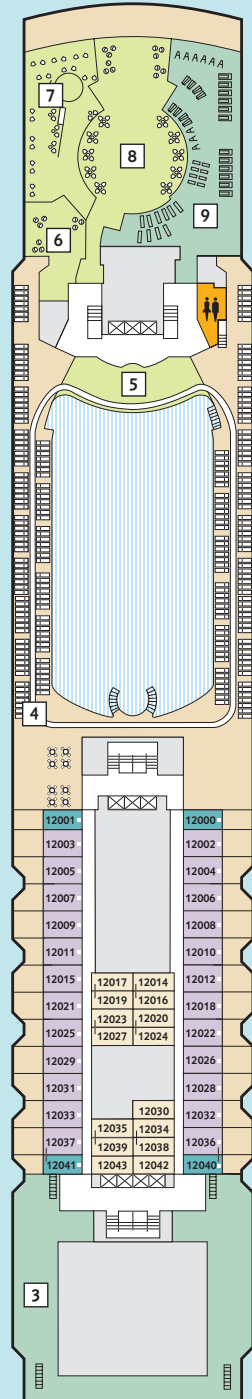

Deckgrundrisse Mein Schiff 2

Decks, Kabinen, Suiten und mehr
auf unserem zweiten Wohlfühlschiff.

360° 360°-Panoramen:
www.tuicruises.com/meinschiff2

12 Horizont

11 Aqua

10 Perle

9 Koralle

14 Brise

Kabinenkategorien*

- 10026 Suite
- 10042 Themensuiten
- 12002 Junior Suite Veranda Kat. A
- 10012 Junior Suite Veranda Kat. B
- 10171 Familienkabine Veranda
- 10000 Verandakabine Kat. A
- 10162 Verandakabine Kat. B
- 9039 Balkonkabine Kat. A
- 9242 Balkonkabine Kat. B
- 9005 Außenkabine Kat. A
- 9017 Innenkabine Kat. A
- 9232 Innenkabine Kat. B

Legende

- Restaurant
- Bar
- SPA & Sport
- Unterhaltung/Theater
- Betriebsräume
- Küche
- Verbindungsstür
- Bettcouch
- Doppelbettcouch
- 1 Pullman-Bett
- 2 Pullman-Betten
- Betten nicht auseinanderstellbar

- 26 Unschlag Bar
- 27 Atrium
- 28 Schau Bar
- 29 Promenadendeck
- 30 Blaue Welt Bar – Sushi
- 31 Wein & Wahrheit Vinothek
- 32 Surf & Turf – Steakhouse
- 33 Kunstgalerie
- 34 Dinnerzimmer
- 35 Neuer Wall – Einkaufspassage
- 36 Theater
- 37 Atlantik – Klassik
- 38 Blaue Welt Bar – Lounge
- 39 Atelier
- 40 Landausflüge, Golf & Biking
- 41 Bibliothek
- 42 Meerleben
- 43 Foto & DVD
- 44 TUI Bar
- 45 Bordreiseleitung
- 46 Konferenzräume
- 47 Internet
- 48 Blaue Welt Bar – Apéro
- 49 Richards – Feines Essen
- 50 Rezeption
- 51 Bordhospital