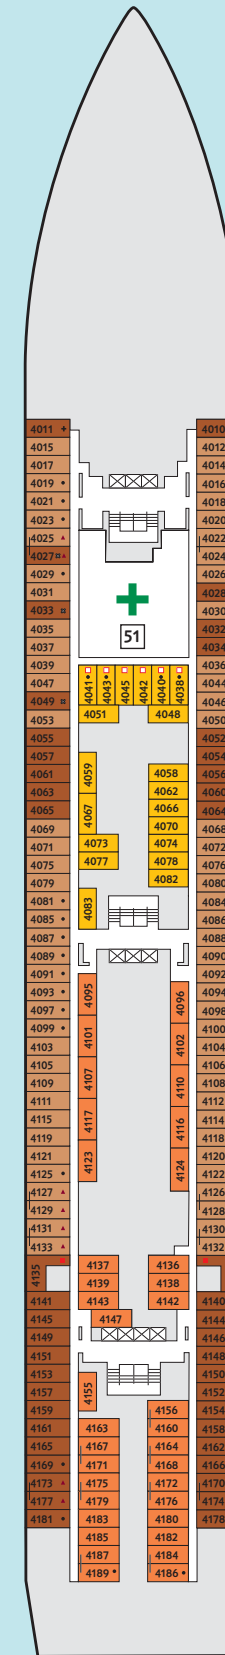

Deckgrundrisse Mein Schiff 2

Decks, Kabinen, Suiten und mehr
auf unserem zweiten Wohlfühlschiff.

360° 360°-Panoramen:
www.tuicruises.com/meinschiff2

12 Horizont

11 Aqua

10 Perle

9 Koralle

14 Brise

Kabinenkategorien*

- 10026 Suite
- 10042 Themensuiten
- 12002 Junior Suite Veranda Kat. A
- 10012 Junior Suite Veranda Kat. B
- 10171 Familienkabine Veranda
- 10000 Verandakabine Kat. A
- 10162 Verandakabine Kat. B
- 9039 Balkonkabine Kat. A
- 9242 Balkonkabine Kat. B
- 9005 Außenkabine Kat. A
- 9017 Innenkabine Kat. A
- 9232 Innenkabine Kat. B

Legende

- Restaurant
- Bar
- SPA & Sport
- Unterhaltung/Theater
- Betriebsräume
- Küche
- Verbindungsstür
- Bettcouch
- Doppelbettcouch
- 1 Pullman-Bett
- 2 Pullman-Betten
- Betten nicht auseinanderstellbar

* Beispielhafte Darstellung der Kabinenummern. Änderungen vorbehalten.

8 Muschel

7 Hanse

6 Atlantik

5 Pier

4 Seestern

- ### Kabinenkategorien*
- 8259 Familienkabine Veranda
 - 8054 Balkonkabine Kat. A
 - 8195 Balkonkabine Kat. B
 - 8004 Außenkabine Kat. A
 - 4015 Außenkabine Kat. B
 - 4011 Außenkabine Kat. C
 - 8024 Innenkabine Kat. A
 - 8164 Innenkabine Kat. B
 - 4038 Innenkabine Kat. C
 - 4136 Innenkabine Kat. D