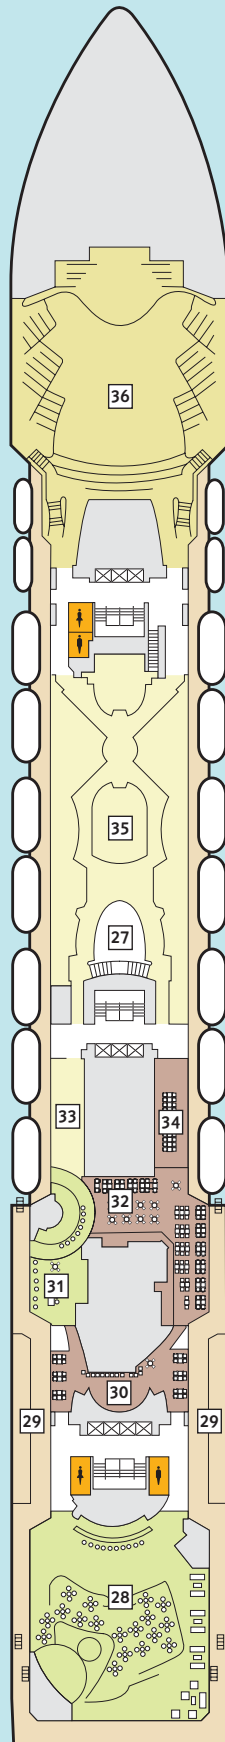

7 Hanse

1. ### Kabinenkategorien*
2. 8259 Familienkabine Veranda
   - 8054 Balkonkabine Kat. A
   - 8195 Balkonkabine Kat. B
   - 8004 Außenkabine Kat. A
   - 4015 Außenkabine Kat. B
   - 4011 Außenkabine Kat. C
   - 8024 Innenkabine Kat. A
   - 8164 Innenkabine Kat. B
   - 4038 Innenkabine Kat. C
   - 4136 Innenkabine Kat. D

1. ### Legende
2. Restaurant
   - Bar
   - SPA & Sport
   - Unterhaltung/Theater
   - Betriebsräume
   - Küche

- ♿ Barrierefreie Kabine
- | Verbindungstür
- Bettcouch
- Doppelbettcouch
- ▲ 1 Pullman-Bett
- 2 Pullman-Betten
- + Kabine mit Bullauge
- ⊗ Kabine mit Sichtbehinderung
- Betten nicht zusammenstellbar
- Betten nicht auseinanderstellbar

- 26 Unschlag Bar
- 27 Atrium
- 28 Schau Bar
- 29 Promenadendeck
- 30 Blaue Welt Bar – Sushi
- 31 Wein & Wahrheit Vinothek
- 32 Surf & Turf – Steakhouse
- 33 Kunstgalerie
- 34 Dinnerzimmer
- 35 Neuer Wall – Einkaufspassage
- 36 Theater
- 37 Atlantik – Klassik
- 38 Blaue Welt Bar – Lounge
- 39 Atelier
- 40 Landausflüge, Golf & Biking
- 41 Bibliothek
- 42 Meerleben
- 43 Foto & DVD
- 44 TUI Bar
- 45 Bordreiseleitung
- 46 Konferenzräume
- 47 Internet
- 48 Blaue Welt Bar – Apéro
- 49 Richards – Feines Essen
- 50 Rezeption
- 51 Bordhospital

* Beispielhafte Darstellung der Kabinenummern. Änderungen vorbehalten.