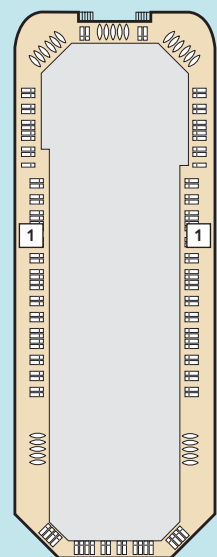

Deckgrundrisse Mein Schiff 2

Decks, Kabinen, Suiten und mehr
auf unserem zweiten Wohlfühlschiff.

360° 360°-Panoramen:
www.tuicruises.com/meinschiff2

12 Horizont

11 Aqua

10 Perle

9 Koralle

14 Brise

Kabinenkategorien*

- 10026 Suite
- 10042 Themensuiten
- 12002 Junior Suite Veranda Kat. A
- 10012 Junior Suite Veranda Kat. B
- 10171 Familienkabine Veranda
- 10000 Verandakabine Kat. A
- 10162 Verandakabine Kat. B
- 9039 Balkonkabine Kat. A
- 9242 Balkonkabine Kat. B
- 9005 Außenkabine Kat. A
- 9017 Innenkabine Kat. A
- 9232 Innenkabine Kat. B

Legende

- Restaurant
- Bar
- SPA & Sport
- Unterhaltung/Theater
- Betriebsräume
- Küche
- Verbindungsstür
- Bettcouch
- Doppelbettcouch
- 1 Pullman-Bett
- 2 Pullman-Betten
- Betten nicht auseinanderstellbar