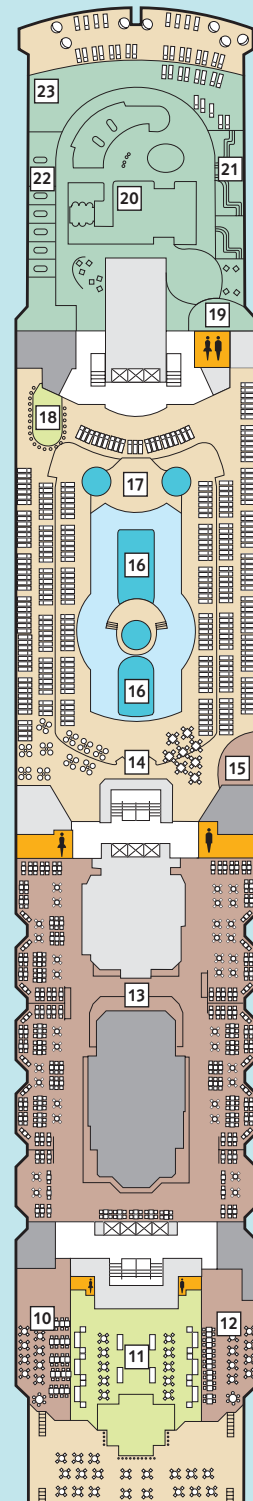

Deckgrundrisse Mein Schiff 2

Decks, Kabinen, Suiten und mehr
auf unserem zweiten Wohlfühlschiff.

360° 360°-Panoramen:
www.tuicruises.com/meinschiff2

12 Horizont

11 Aqua

10 Perle

9 Koralle

14 Brise

Kabinenkategorien*

- 10026 Suite
- 10042 Themensuiten
- 12002 Junior Suite Veranda Kat. A
- 10012 Junior Suite Veranda Kat. B
- 10171 Familienkabine Veranda
- 10000 Verandakabine Kat. A
- 10162 Verandakabine Kat. B
- 9039 Balkonkabine Kat. A
- 9242 Balkonkabine Kat. B
- 9005 Außenkabine Kat. A
- 9017 Innenkabine Kat. A
- 9232 Innenkabine Kat. B

Legende

- Restaurant
- Bar
- SPA & Sport
- Unterhaltung/Theater
- Betriebsräume
- Küche
- Verbindungsstür
- Bettcouch
- Doppelbettcouch
- 1 Pullman-Bett
- 2 Pullman-Betten
- Betten nicht auseinanderstellbar

- 26 Unschlag Bar
- 27 Atrium
- 28 Schau Bar
- 29 Promenadendeck
- 30 Blaue Welt Bar – Sushi
- 31 Wein & Wahrheit Vinothek
- 32 Surf & Turf – Steakhouse
- 33 Kunstgalerie
- 34 Dinnerzimmer
- 35 Neuer Wall – Einkaufspassage
- 36 Theater
- 37 Atlantik – Klassik
- 38 Blaue Welt Bar – Lounge
- 39 Atelier
- 40 Landausflüge, Golf & Biking
- 41 Bibliothek
- 42 Meerleben
- 43 Foto & DVD
- 44 TUI Bar
- 45 Bordreiseleitung
- 46 Konferenzräume
- 47 Internet
- 48 Blaue Welt Bar – Apéro
- 49 Richards – Feines Essen
- 50 Rezeption
- 51 Bordhospital